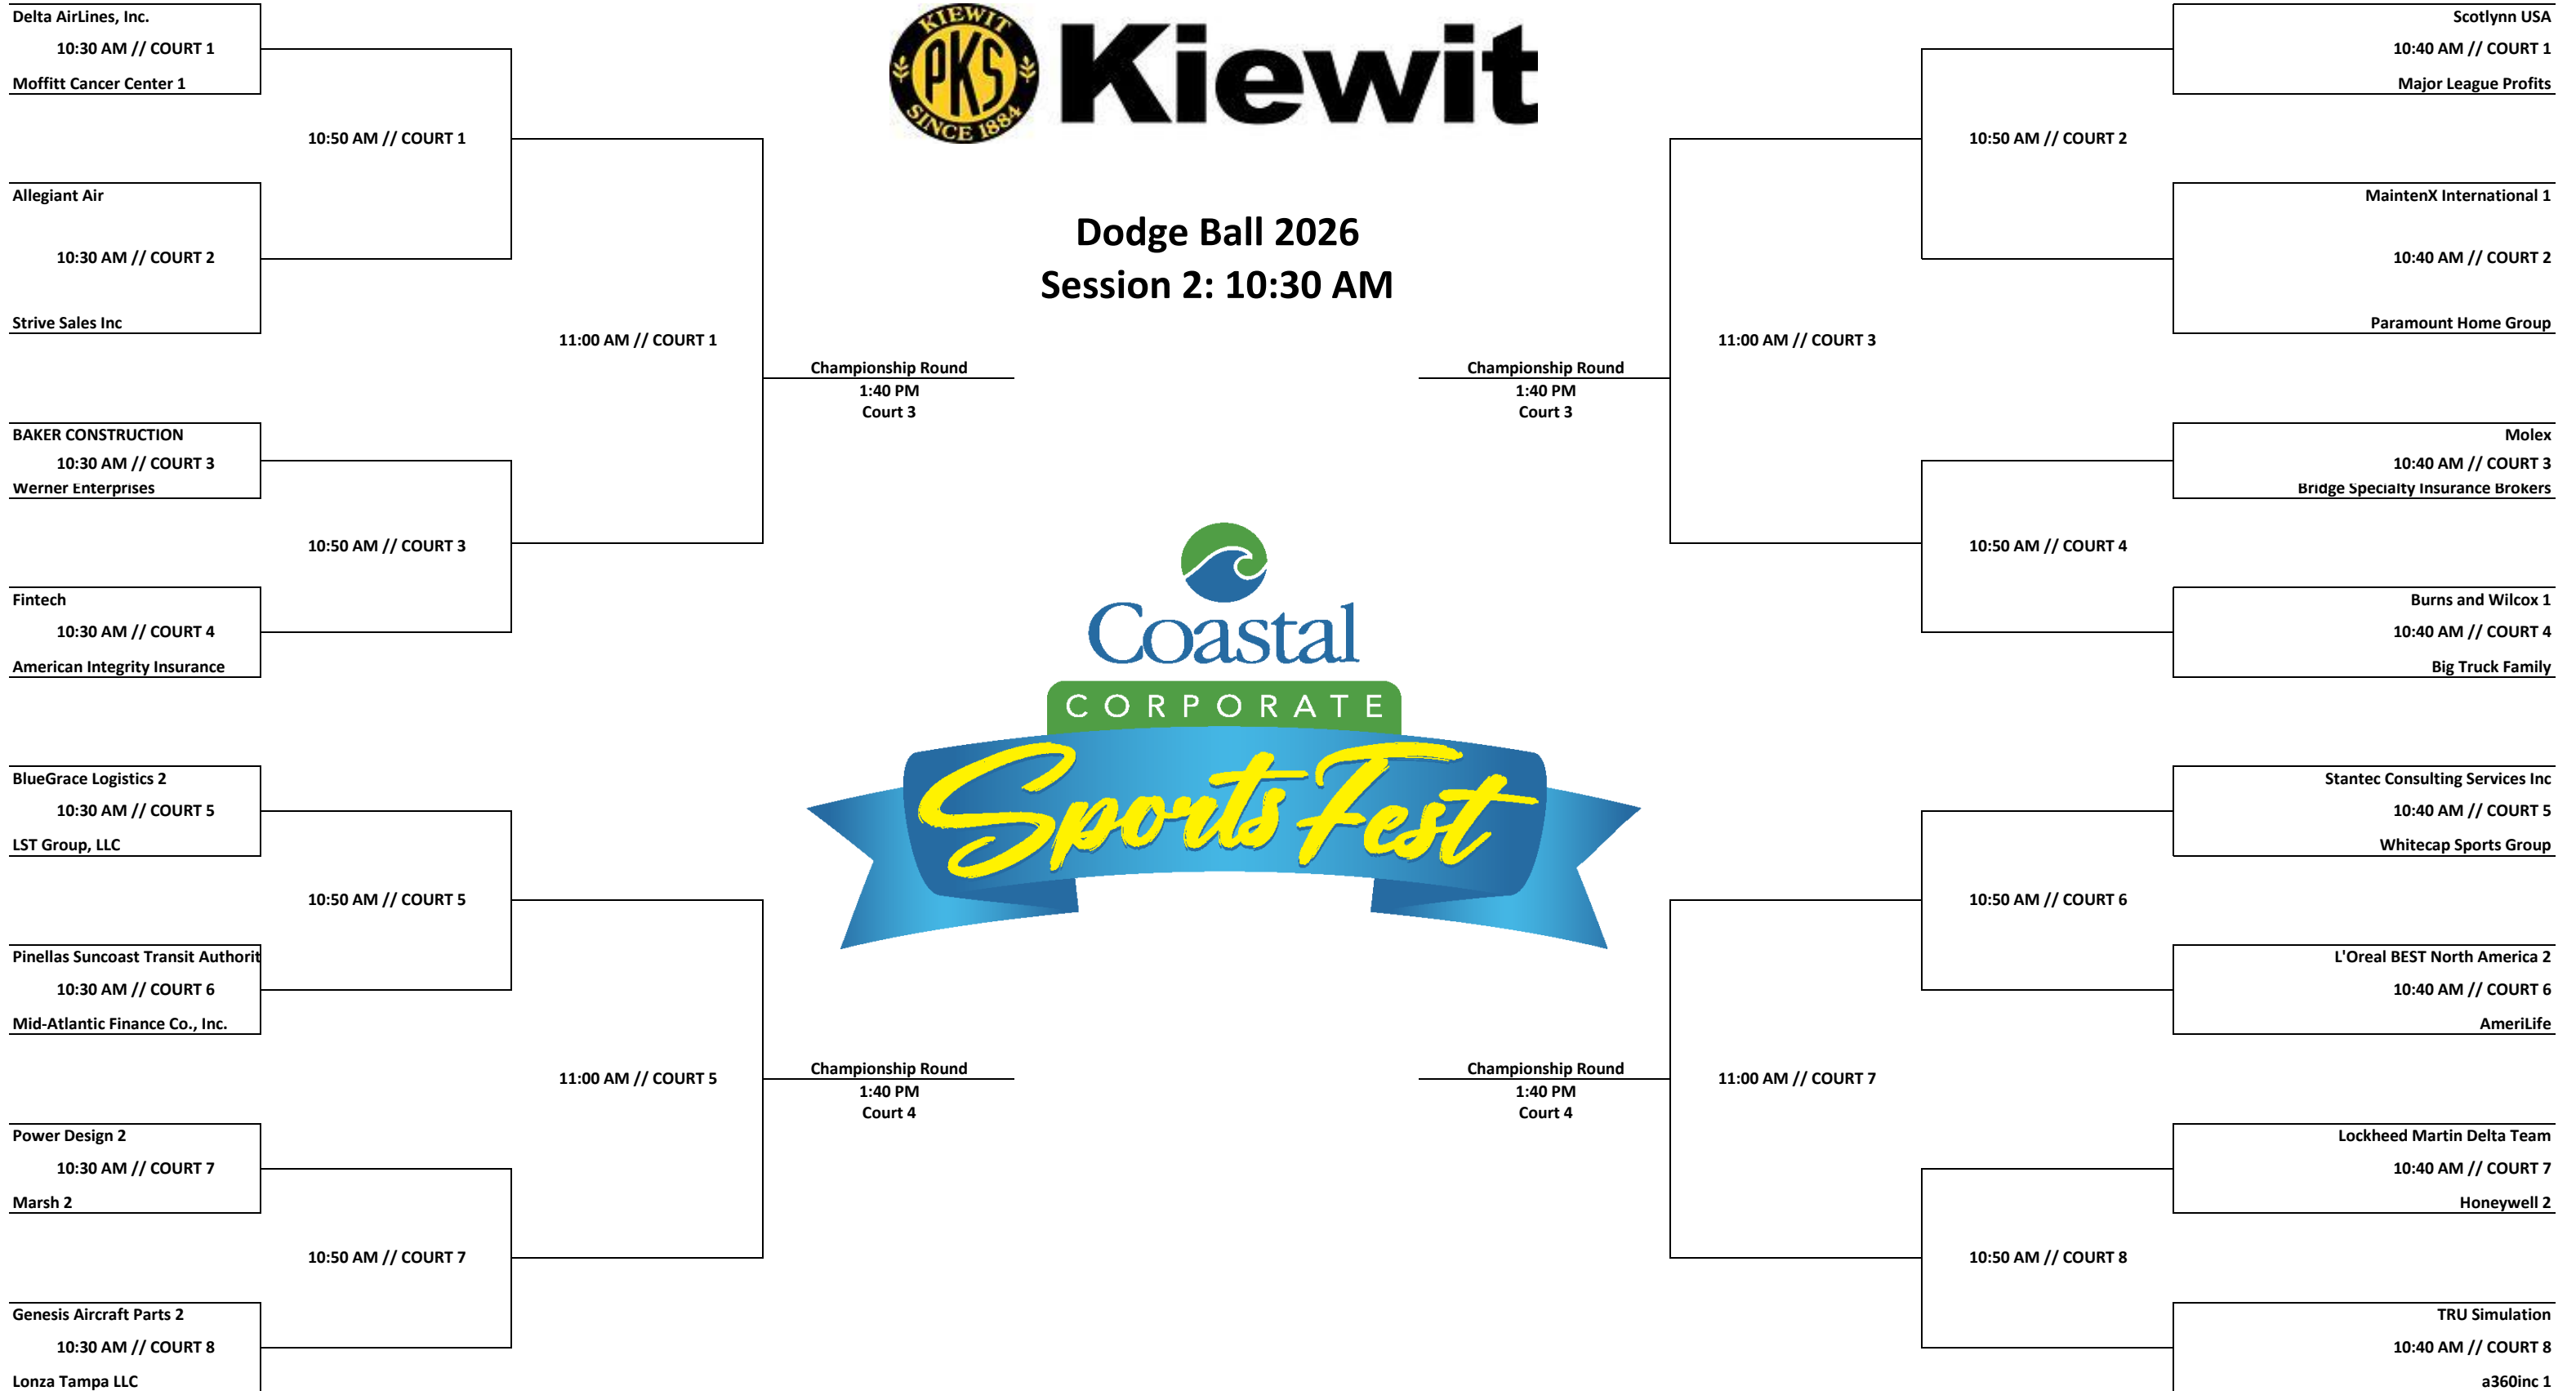

Kiewit

Dodge Ball 2026 Session 2: 10:30 AM